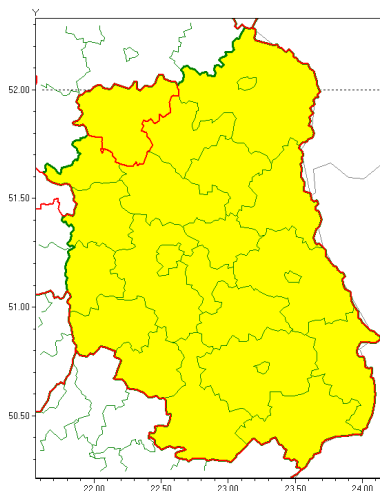

Zasięg ostrzeżenia w województwie

Burze z gradem

Ostrzeżenie meteorologiczne Nr 51

Nazwa biura	IMGW-PIB Centralne Biuro Prognoz Meteorologicznych - Wydział w Warszawie
Zjawisko/stopień zagrożenia	Burze z gradem/ 1
Obszar	województwo lubelskie powiat łukowski
Ważność	od godz. 15:00 dnia 22.06.2021 do godz. 06:00 dnia 23.06.2021
Przebieg	Prognozowane są burze, którym miejscami będą towarzyszyć opady deszczu do 30 mm, lokalnie do 40 mm oraz porywy wiatru do 90 km/h. Miejscami grad.
Prawdopodobieństwo wystąpienia zjawiska(%)	80%
Uwagi	Brak.
Dyrektor synoptyk IMGW-PIB	Kamil Walczak
Godzina i data wydania	godz. 11:55 dnia 22.06.2021
SMS	IMGW-PIB OSTRZEŻENIE: BURZE Z GRADEM/1 lubelskie/łukowski od 15:00/22.06 do 06:00/23.06.2021 deszcz 40 mm, grad, porywy 90 km/h.